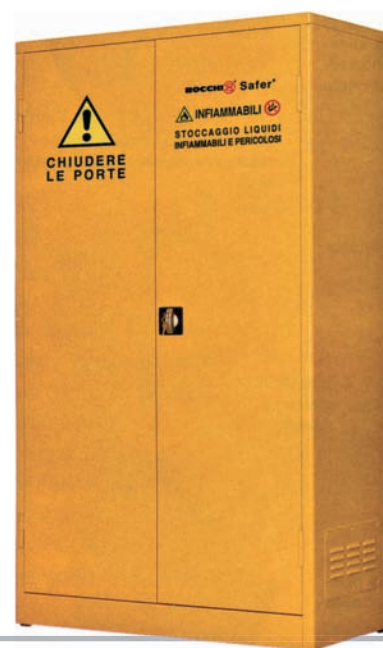

God. 2117 | Diluvio

Doccia Diluvio combinata con lavaocchi

- Soffione in Polipropilene colore verde o in acciaio inox completo di valvola a chiusura manuale con azionamento a mezzo di tirante rigido con comando a triangolo.

- Lavaocchi a flusso aerato completo di valvola a chiusura manuale con apertura a mezzo di push laterale, bacinella in Polipropilene colore verde o in acciaio inox.
Marchio CE.

God. 2120 | Armadio DPI

Armadio rosso antincendio

- dimensioni: cm 185 x 107,5 x 50
- 2 porte manuali con vetro
- appendiabiti interno

God. 2118 | Lavaocchi Diluvio

Lavaocchi a flusso areato

- completo di azionamento con valvola a chiusura manuale a mezzo di push laterale

- vaschetta in ABS

God. 2121 | Armadio raccolta differenziata

Armadio giallo per deposito liquidi infiammabili

- dimensioni: cm 185 x 107,5 x 50
- 2 porte manuali doppia anta cieca

God. 2119 | Lavaocchi a pedale