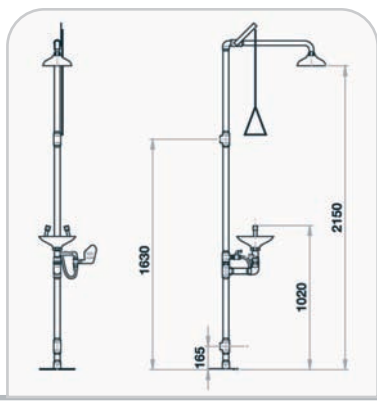

God. 2117 | Diluvio

Doccia Diluvio combinata con lavaocchi

- Soffione in Polipropilene colore verde o in acciaio inox completo di valvola a chiusura manuale con azionamento a mezzo di tirante rigido con comando a triangolo.

- Lavaocchi a flusso aerato completo di valvola a chiusura manuale con apertura a mezzo di push laterale, bacinella in Polipropilene colore verde o in acciaio inox.
Marchio CE.

God. 2120 | Armadio DPI

Armadio rosso antincendio

- dimensioni: cm 185 x 107,5 x 50
- 2 porte manuali con vetro
- appendiabiti interno

God. 2118 | Lavaocchi Diluvio

Lavaocchi a flusso areato

- completo di azionamento con valvola a chiusura manuale a mezzo di push laterale

- vaschetta in ABS

God. 2121 | Armadio raccolta differenziata

Armadio giallo per deposito liquidi infiammabili

- dimensioni: cm 185 x 107,5 x 50
- 2 porte manuali doppia anta cieca

God. 2119 | Lavaocchi a pedale